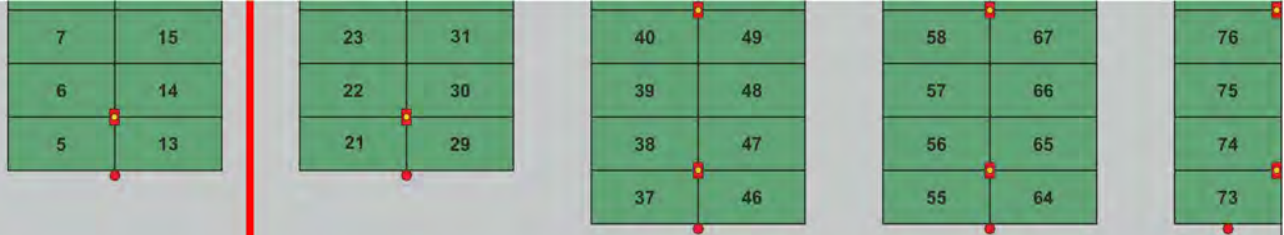

Perfektastraße

4 x Bodeneinlass Ver- & Entsorgung