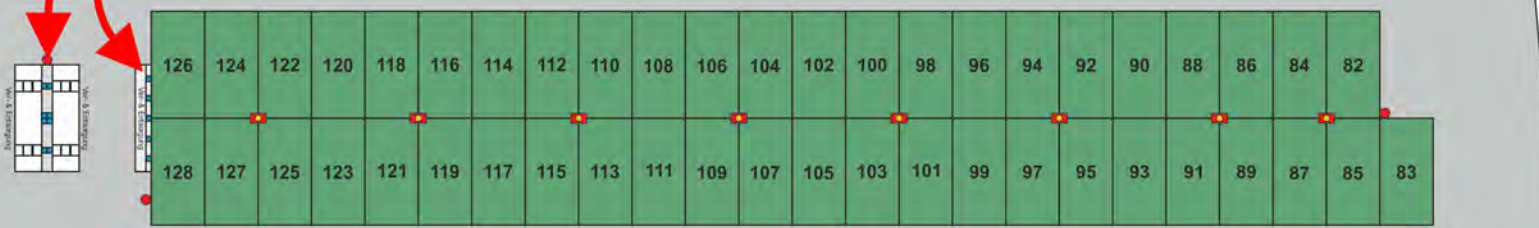

www.reisemobilstellplatz-wien.at

GPS: 48°08'13" N 16°18'57" E

5 x Kassettoiletten - Entsorgung

Perfektastraße

4 x Bodeneinlass Ver- & Entsorgung

Ein- & Ausfahrt

Anmeldung & Abmeldung Parkplatz

Perfektastraße