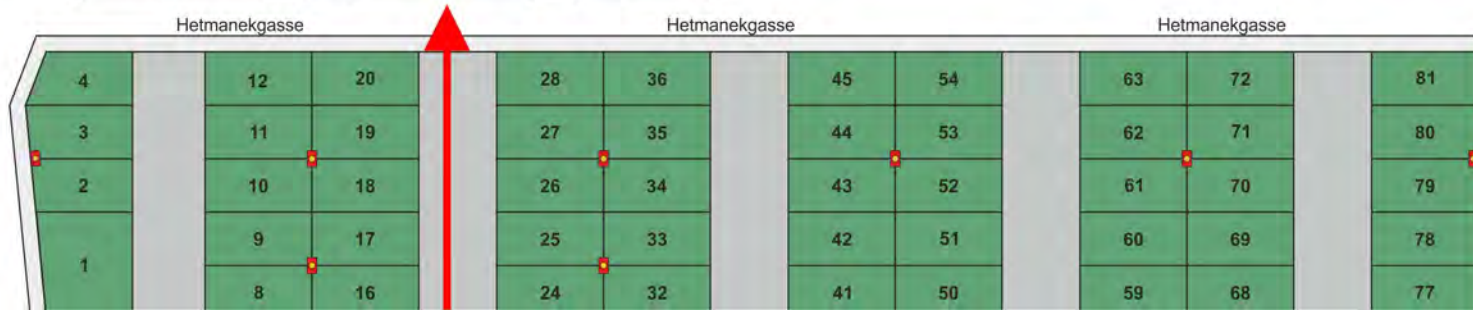

1. REISEMOBIL-Stellplatz Wien

A-1230 Wien, Perfektastraße 49-53

www.reisemobilstellplatz-wien.at

GPS: 48°08'13" N 16°18'57" E